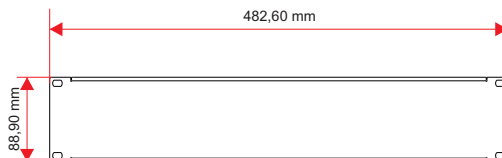

**DESCRIÇÃO**

WP 08 XLR - Painel para conector XLR ou SPEAKON® 4 Pólos

**CARACTERÍSTICAS**

- ✓ Painel em metal 1 U";
- ✓ Pintura Epóxi preta;
- ✓ Exclusivo sistema de fixação de conectores XLR;

**PARÂMETRO**

**ESPECIFICAÇÃO**

**UNIDADE**

**CONDIÇÕES E  
COMENTÁRIOS**

**Dados Mecânicos**

Altura	44,45	mm	
Largura	482,60	mm	
Profundidade	15	mm	
Peso	0,400	Kg	