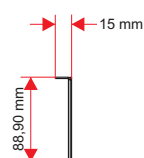

**DESCRIÇÃO**

WP 08 XLR - Painel para conector XLR ou SPEAKON® 4 Pólos

**CARACTERÍSTICAS**

- ✓ Painel em metal 1 U";
- ✓ Pintura Epóxi preta;
- ✓ Exclusivo sistema de fixação de conectores XLR;

**PARÂMETRO**

**ESPECIFICAÇÃO**

**UNIDADE**

**CONDIÇÕES E  
COMENTÁRIOS**

**Dados Mecânicos**

Altura	44,45	mm	
Largura	482,60	mm	
Profundidade	15	mm	
Peso	0,400	Kg	