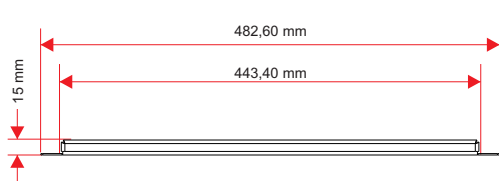

**DESCRIÇÃO**

WP 08 XLR - Painel para conector XLR ou SPEAKON® 4 Pólos

**CARACTERÍSTICAS**

- ✓ Painel em metal 1 U";
- ✓ Pintura Epóxi preta;
- ✓ Exclusivo sistema de fixação de conectores XLR;

**PARÂMETRO**

**ESPECIFICAÇÃO**

**UNIDADE**

**CONDIÇÕES E  
COMENTÁRIOS**

**Dados Mecânicos**

Altura	44,45	mm	
Largura	482,60	mm	
Profundidade	15	mm	
Peso	0,400	Kg	