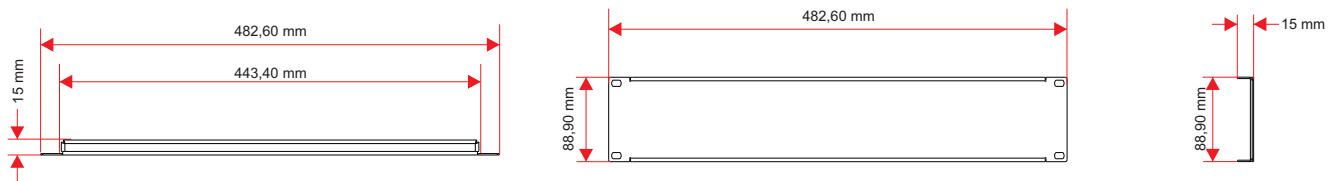

**DESCRIÇÃO**

WP 2 U" - Painel sem conector.

**CARACTERÍSTICAS**

- ✓ Painel em metal 2 U";
- ✓ Pintura Epóxi preta;

PARÂMETRO	ESPECIFICAÇÃO	UNIDADE	CONDIÇÕES E COMENTÁRIOS
<b>Dados Mecânicos</b>			
Altura	88,90	mm	
Largura	482,60	mm	
Profundidade	15	mm	
Peso	0,400	Kg	